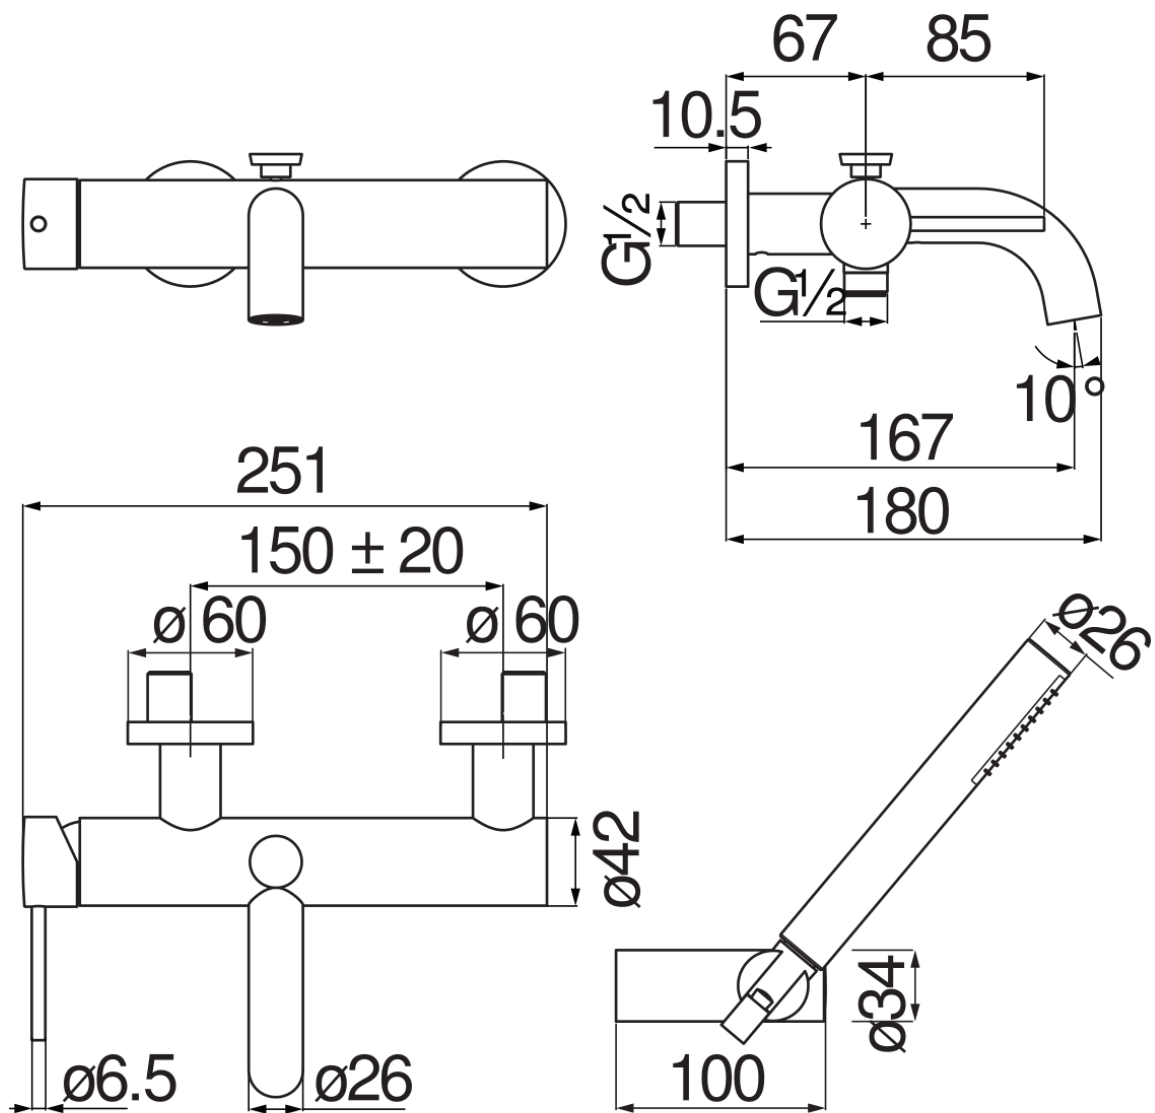

SPECIFICHE

Monocomando esterno con set doccia  
Diamond smoke PVD  
Aeratore anticalcare M 24 x 1  
Deviatore con ritorno automatico  
Supporto doccetta orientabile  
Doccetta monogetto e flessibile 150 cm  
Limitatore di portata con freno al 50%  
Imballo: 37,1 x 23,7 x 11 cm / 0,009671 m<sup>3</sup>

DIAGRAMMA DI PORTATA: ACQUA CALDA/FREDDA

DIAGRAMMA DI PORTATA: ACQUA MISCELATA