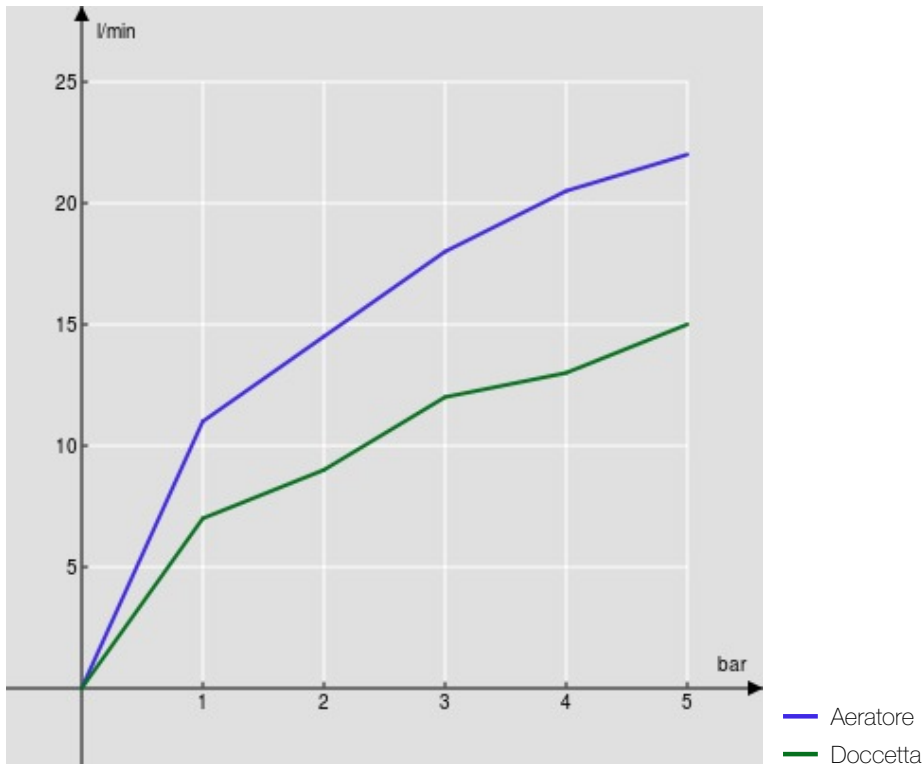

SPECIFICHE

Monocomando esterno con set doccia  
Diamond smoke PVD  
Aeratore anticalcare M 24 x 1  
Deviatore con ritorno automatico  
Supporto doccetta orientabile  
Doccetta monogetto e flessibile 150 cm  
Limitatore di portata con freno al 50%  
Imballo: 37,1 x 23,7 x 11 cm / 0,009671 m<sup>3</sup>

DIAGRAMMA DI PORTATA: ACQUA CALDA/FREDDA

DIAGRAMMA DI PORTATA: ACQUA MISCELATA